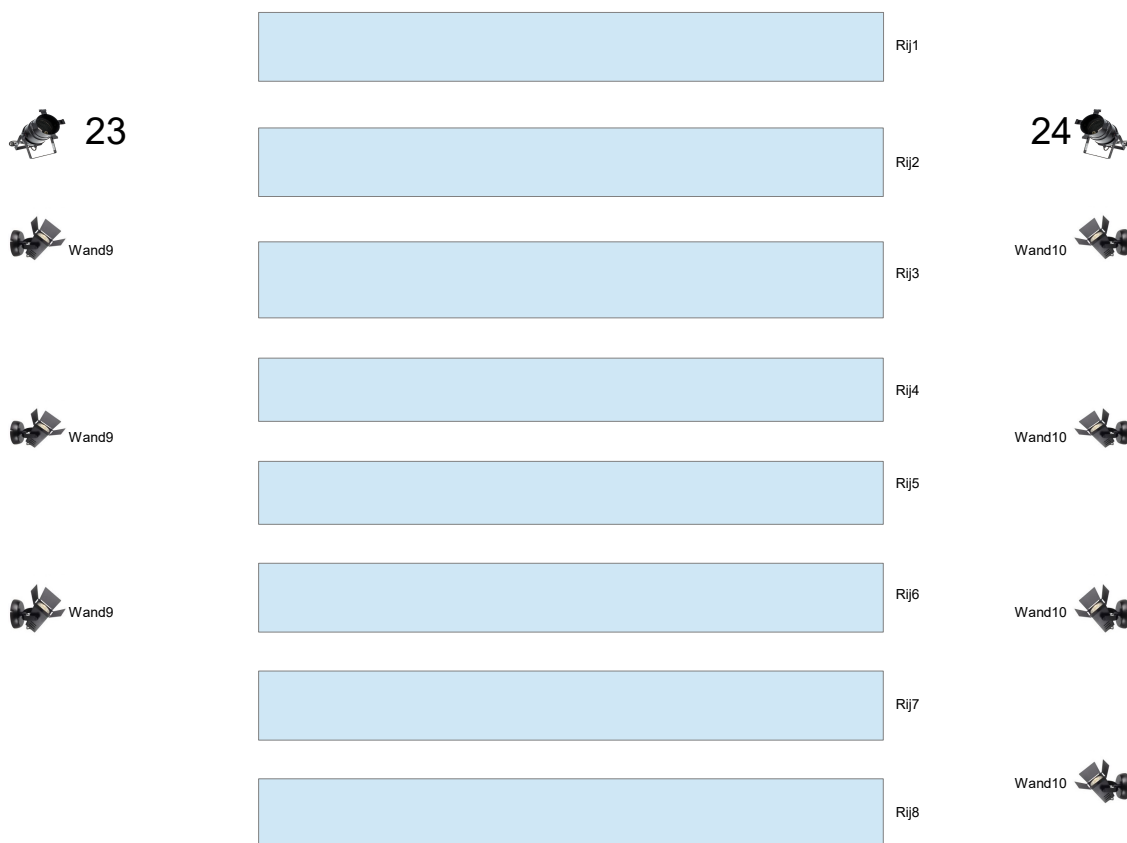

Lichtplan CC Alphen

Plafond zaalverlichting 8 rijen RGBWw armaturen 5 kanalen/app
 Adressen rgbww: rij1=130..134 rij2=135..139 rij3=140..144 rij4=145..149 rij5=150..154 rij6=155..159 rij7=160..164 rij8=165..169
 wand links9 170..174 wand rechts10 175..180

Ledpar led1=65..72 led2=73..80 led3=81..88 led4=89..96
 Ledpar led5=97..104 led6=105..112 led7=113..120 led8=121..128
 type AYRA ComPar10 (compatible met CAMEO Flat Pro 12 en 18)
 Kanaal1 000-255 Master dimmer 0-100%
 Kanaal2 000-007 no function 008-255 strobe
 Kanaal3 000-255 Red 0-100%
 Kanaal4 000-255 Green 0-100%
 Kanaal5 000-255 Blue 0-100%
 Kanaal6 000-255 White 0-100%
 Kanaal7 000-255 Amber 0-100%
 Kanaal8 000-004 Blackout 005-080 Clour Macro 081-220 Clour Jumping 221-255 Sound Control

Losse vloer/podium spots 4 stuks Kanaal 25 ... 28