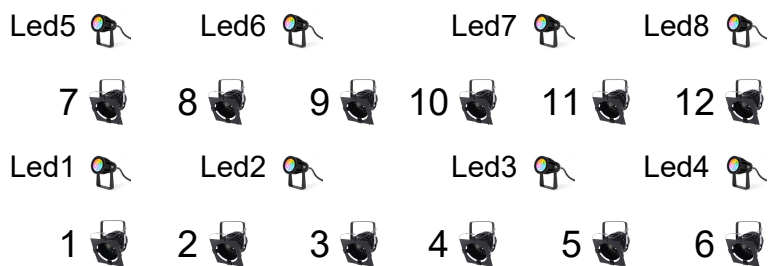

Lichtplan CC Alphen

Plafond zaalverlichting 8 rijen RGBWw armaturen 5 kanalen/app
 Adressen rgbww: rij1=130..134 rij2=135..139 rij3=140..144 rij4=145..149 rij5=150..154 rij6=155..159 rij7=160..164 rij8=165..169
 wand links9 170..174 wand rechts10 175..180

Ledpar led1=65..72 led2=73..80 led3=81..88 led4=89..96
 Ledpar led5=97..104 led6=105..112 led7=113..120 led8=121..128
 type AYRA ComPar10 (compatible met CAMEO Flat Pro 12 en 18)
 Kanaal1 000-255 Master dimmer 0-100%
 Kanaal2 000-007 no function 008-255 strobe
 Kanaal3 000-255 Red 0-100%
 Kanaal4 000-255 Green 0-100%
 Kanaal5 000-255 Blue 0-100%
 Kanaal6 000-255 White 0-100%
 Kanaal7 000-255 Amber 0-100%
 Kanaal8 000-004 Blackout 005-080 Clour Macro 081-220 Clour Jumping 221-255 Sound Control

Losse vloer/podium spots 4 stuks Kanaal 25 ... 28